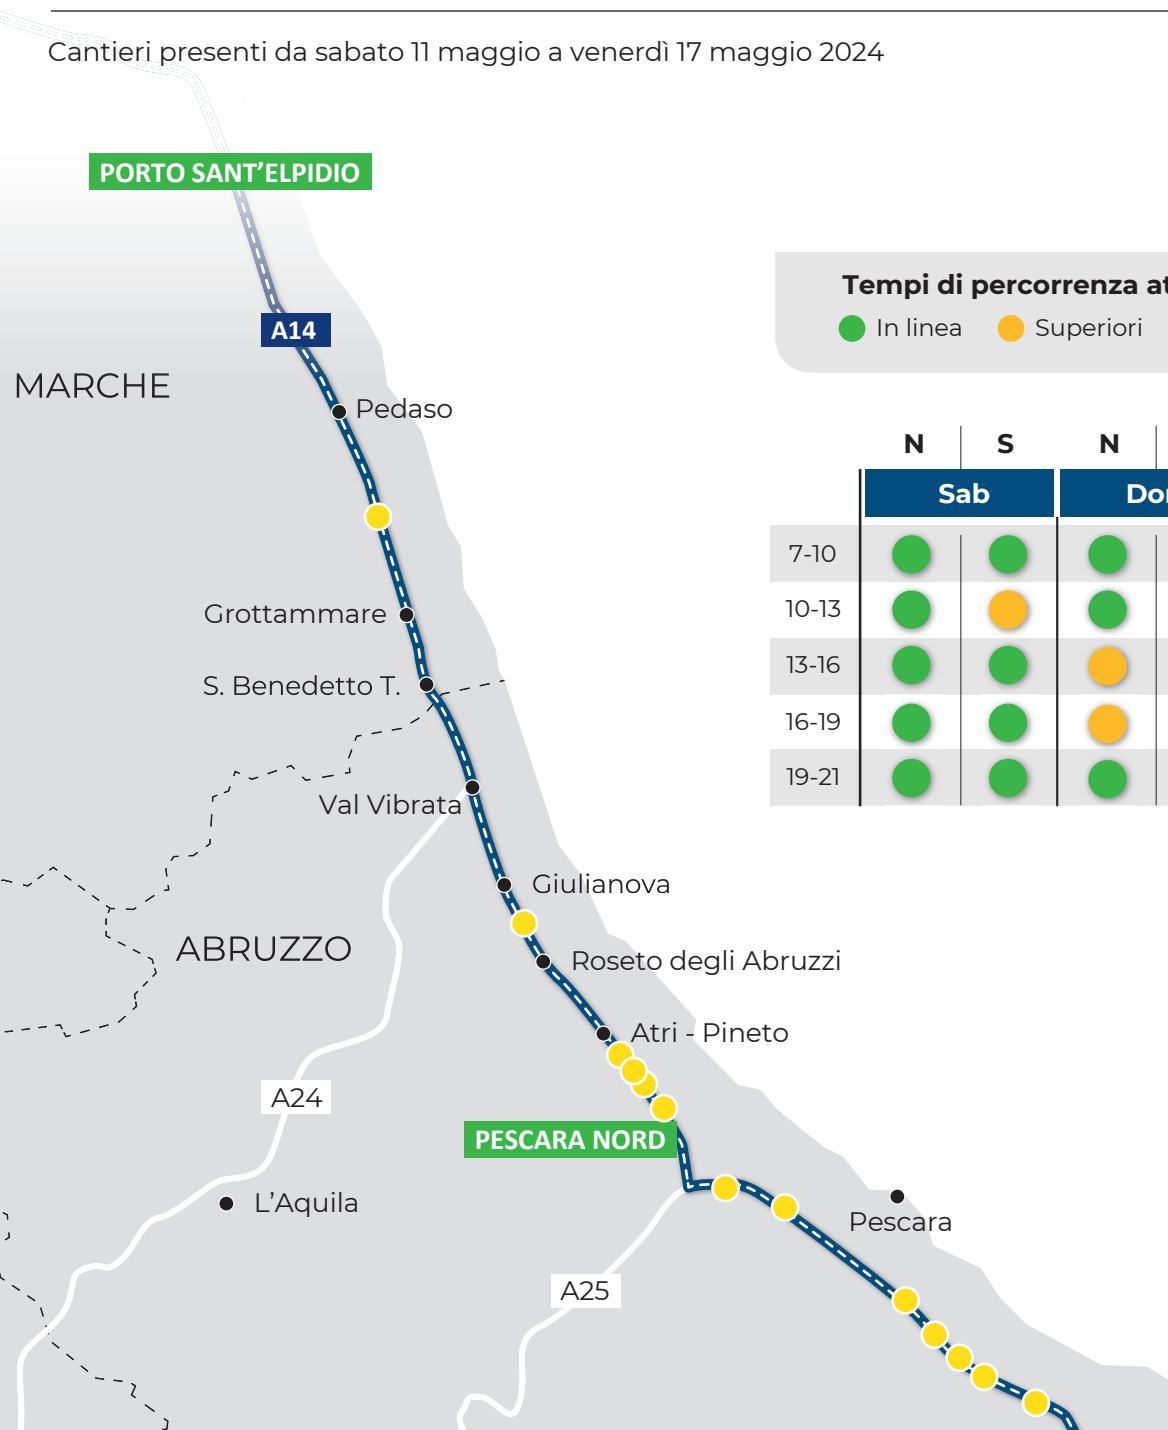

I TEMPI DI PERCORRENZA SULLA A14

PORTO SANT'ELPIDIO-VASTO SUD

Cantieri presenti da sabato 11 maggio a venerdì 17 maggio 2024

Tempi di percorrenza attesi rispetto alla media

● In linea ● Superiori ● Molto superiori N - Nord S - Sud

Tempi di percorrenza previsti nelle singole giornate della settimana elaborati dal 7° Tronco di Pescara di Autostrade per l'Italia, valutati al netto di eventi non prevedibili.